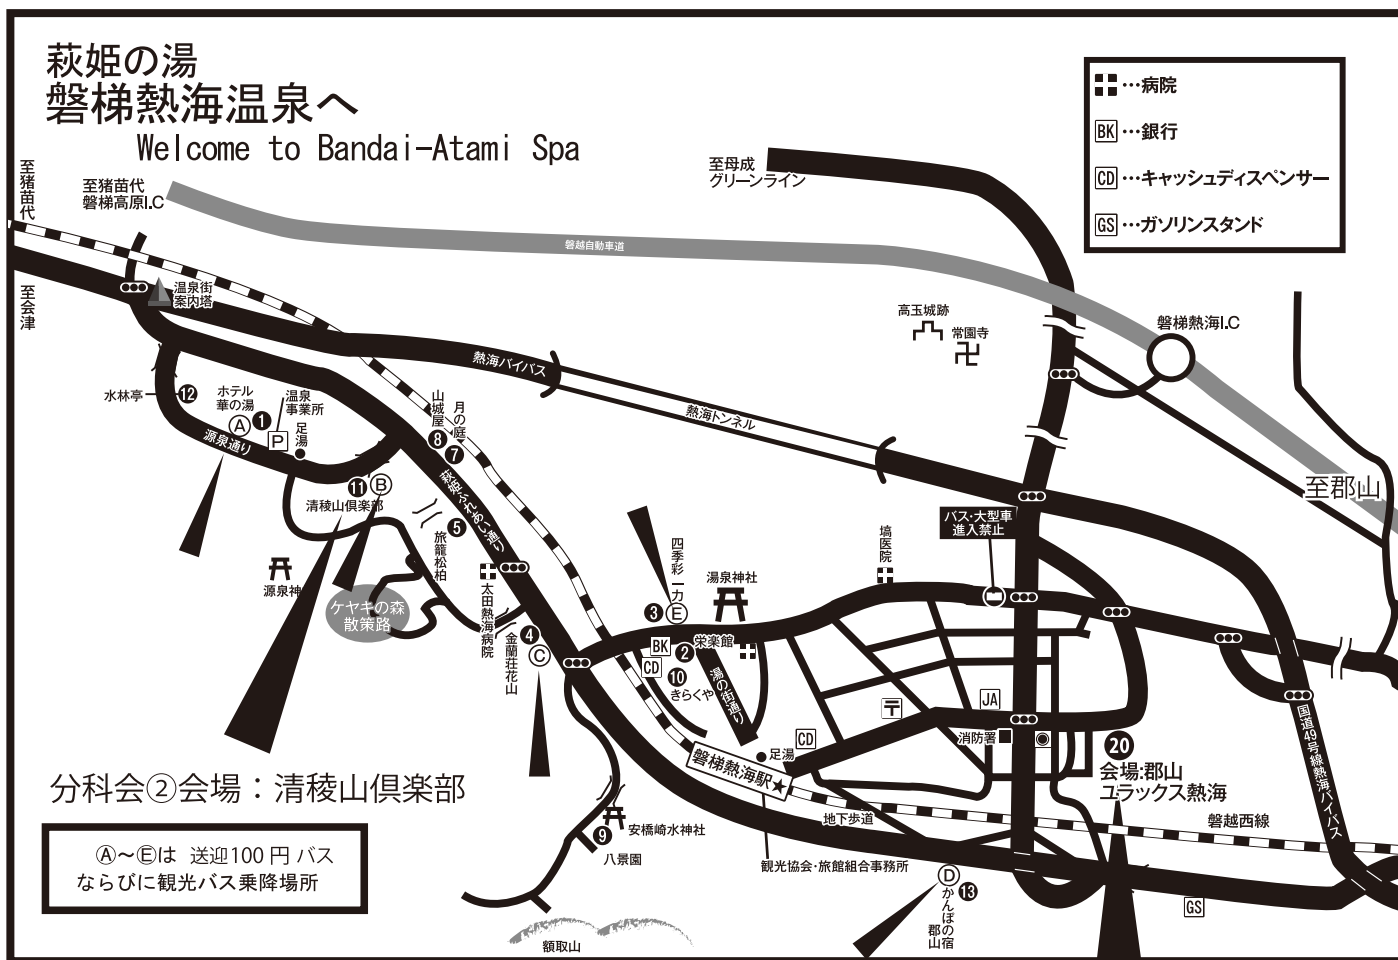

# 会場周辺マップ

大会テーマ

ここから「つたえ つなぎ はじめる」

## 磐梯熱海

### 交流会会場案内

- 交流会 1
- ①. ホテル華の湯
- 交流会 2
- ⑪. 清稜山倶楽部

### 送迎100円バス

- ①～⑤ 停留所

※別紙にて運行時間をご確認ください。